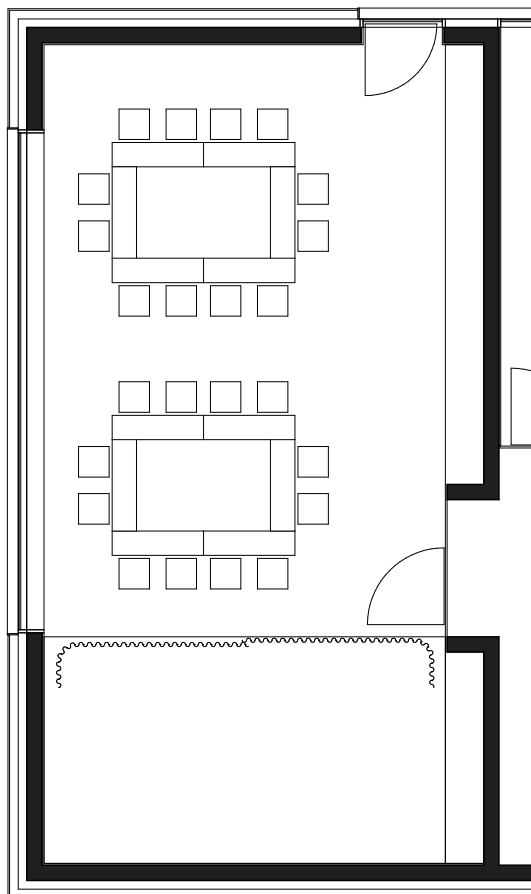

Seminarraum: Werk 8 Werk 12 Werk 40 Foyer KAFFEE im NETZWERK

Bestuhlung bei WERK 12

- Seminar 12+1
- Block 12/6
- U 12+1
- U 14
- U 14+1
- U 10+1
- Kreis 12
- Block 12/8
- Karree 12
- Karree 16
- Satellit 16/2
- Satellit 16/4

□ U 10+1
 7 Tische 150/60, 13 Stühle

WERK 8
WERK 12
WERK 40

Kreis 12
12 Stühle

Block 12/8
8 Tische 150/60, 12 Stühle

Karree 12
6 Tische 150/60, 12 Stühle

Karree 16
8 Tische 150/60, 16 Stühle

Satellit 16/2
8 Tische 150/60, 16 Stühle

Satellit 16/4
8 Tische 150/60, 16 Stühle

WERK 8
 WERK 12
 WERK 40

□ Seminar 36+1
 18 Tische 150/40, 36 Stühle, Rednerpult

□ Vortrag 48
 48 Stühle, Rednerpult

□ U 20+1
 10 Tische 150/40, 20 Stühle, Rednerpult

□ Theater 48
 48 Stühle, Bühne

WERK 8
 WERK 12
 WERK 40

Karree 24
 12 Tische 150/40, 24 Stühle

Karree 28
 14 Tische 150/40, 28 Stühle

Satellit 24/2
 12 Tische 150/40, 24 Stühle

Satellit 24/3
 12 Tische 150/40, 24 Stühle