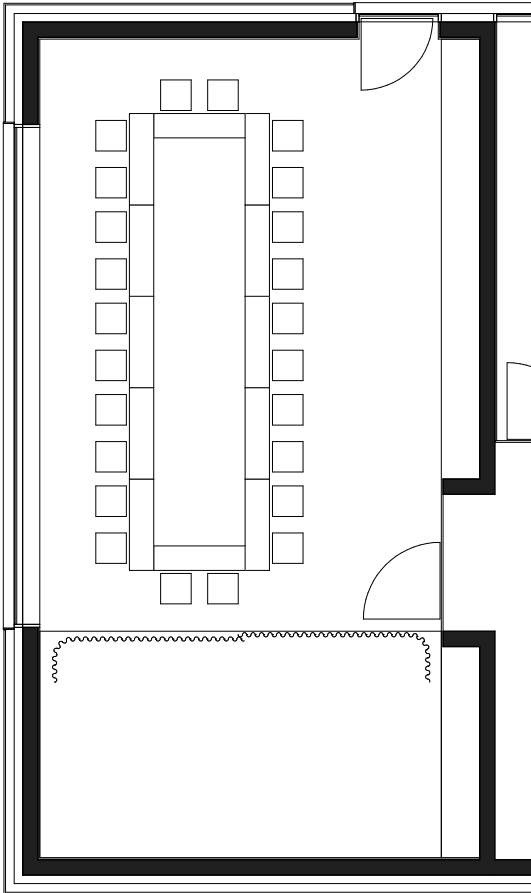

Seminarraum: Werk 8 Werk 12 Werk 40 Foyer KAFFEE im NETZWERK

Bestuhlung bei WERK 12

- Seminar 12+1
- Block 12/6
- U 12+1
- U 14
- U 14+1
- U 10+1
- Kreis 12
- Block 12/8
- Karree 12
- Karree 16
- Satellit 16/2
- Satellit 16/4

□ U 10+1
 7 Tische 150/60, 13 Stühle

WERK 8
WERK 12
WERK 40

Kreis 12
12 Stühle

Block 12/8
8 Tische 150/60, 12 Stühle

Karree 12
6 Tische 150/60, 12 Stühle

Karree 16
8 Tische 150/60, 16 Stühle

Satellit 16/2
8 Tische 150/60, 16 Stühle

Satellit 16/4
8 Tische 150/60, 16 Stühle

WERK 8
 WERK 12
 WERK 40

□ Seminar 36+1
 18 Tische 150/40, 36 Stühle, Rednerpult

□ Vortrag 48
 48 Stühle, Rednerpult

□ U 20+1
 10 Tische 150/40, 20 Stühle, Rednerpult

□ Theater 48
 48 Stühle, Bühne

WERK 8
 WERK 12
 WERK 40

Karree 24
 12 Tische 150/40, 24 Stühle

Karree 28
 14 Tische 150/40, 28 Stühle

Satellit 24/2
 12 Tische 150/40, 24 Stühle

Satellit 24/3
 12 Tische 150/40, 24 Stühle