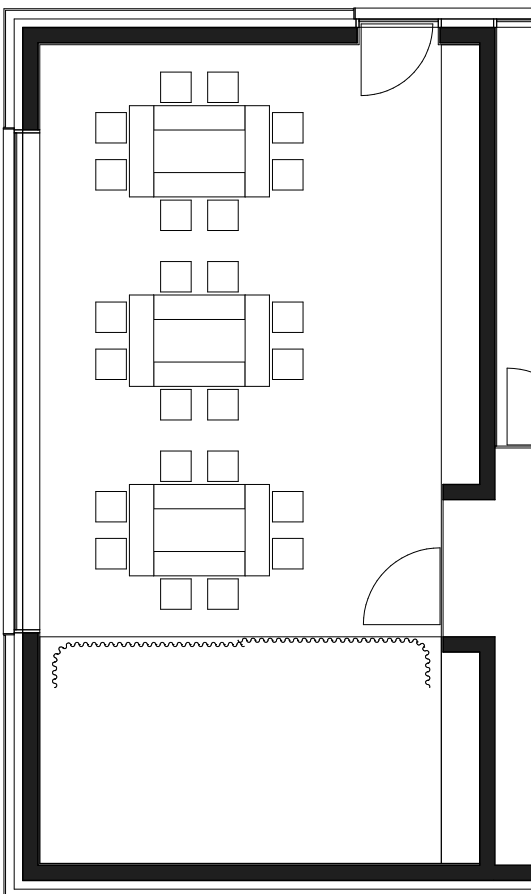

Seminarraum: Werk 8 Werk 12 Werk 40 Foyer KAFFEE im NETZWERK

Bestuhlung bei WERK 12

- Seminar 12+1
- Block 12/6
- U 12+1
- U 14
- U 14+1
- U 10+1
- Kreis 12
- Block 12/8
- Karree 12
- Karree 16
- Satellit 16/2
- Satellit 16/4

Bestuhlung bei WERK 40

- Seminar 36+1
- Vortrag 48
- U 20+1
- Theater 48
- Karree 24
- Karree 28
- Satellit 24/2
- Satellit 24/3

Tagungspauschale Kaffeepausen

- 1 x Kaffeepause mit Kaffee, Tee, Gebäck und Obst
- 2 x Kaffeepause mit Kaffee, Tee, Gebäck und Obst

Satellit 16/4
8 Tische 150/60, 16 Stühle

WERK 8
 WERK 12
 WERK 40

□ Seminar 36+1
 18 Tische 150/40, 36 Stühle, Rednerpult

□ Vortrag 48
 48 Stühle, Rednerpult

□ U 20+1
 10 Tische 150/40, 20 Stühle, Rednerpult

□ Theater 48
 48 Stühle, Bühne

WERK 8
 WERK 12
 WERK 40

Karree 24
 12 Tische 150/40, 24 Stühle

Karree 28
 14 Tische 150/40, 28 Stühle

Satellit 24/2
 12 Tische 150/40, 24 Stühle

Satellit 24/3
 12 Tische 150/40, 24 Stühle