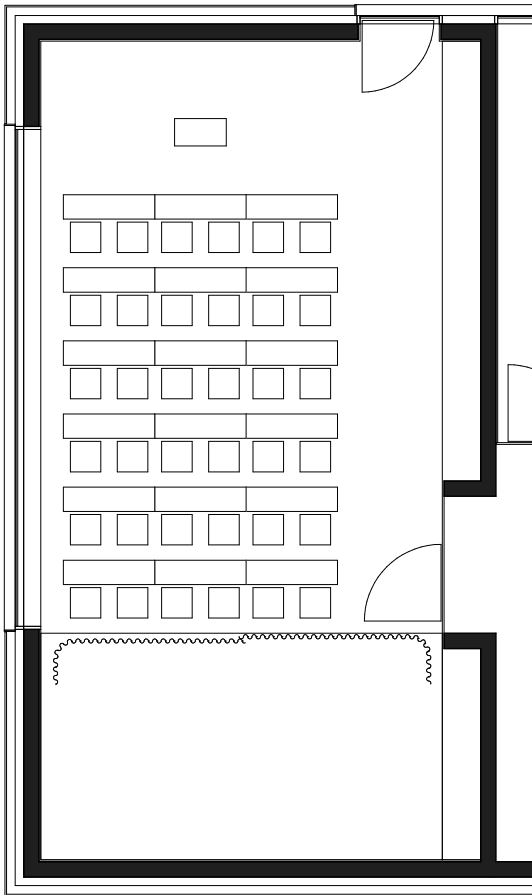

Seminarraum: Werk 8 Werk 12 Werk 40 Foyer KAFFEE im NETZWERK

Bestuhlung bei WERK 12

- Seminar 12+1
- Block 12/6
- U 12+1
- U 14
- U 14+1
- U 10+1
- Kreis 12
- Block 12/8
- Karree 12
- Karree 16
- Satellit 16/2
- Satellit 16/4

WERK 8
WERK 12
 WERK 40

□ Seminar 12+1
 7 Tische 150/60, 13 Stühle

□ Block 12/6
 6 Tische 150/60, 12 Stühle

□ U 12+1
 7 Tische 150/60, 13 Stühle

□ U 14
 7 Tische 150/60, 14 Stühle

□ U 14+1
 7 Tische 150/60, 13 Stühle

□ U 10+1
 7 Tische 150/60, 13 Stühle

WERK 8
WERK 12
WERK 40

Kreis 12
12 Stühle

Block 12/8
8 Tische 150/60, 12 Stühle

Karree 12
6 Tische 150/60, 12 Stühle

Karree 16
8 Tische 150/60, 16 Stühle

Satellit 16/2
8 Tische 150/60, 16 Stühle

Satellit 16/4
8 Tische 150/60, 16 Stühle

WERK 8
 WERK 12
 WERK 40

□ Seminar 36+1
 18 Tische 150/40, 36 Stühle, Rednerpult

□ Vortrag 48
 48 Stühle, Rednerpult

□ U 20+1
 10 Tische 150/40, 20 Stühle, Rednerpult