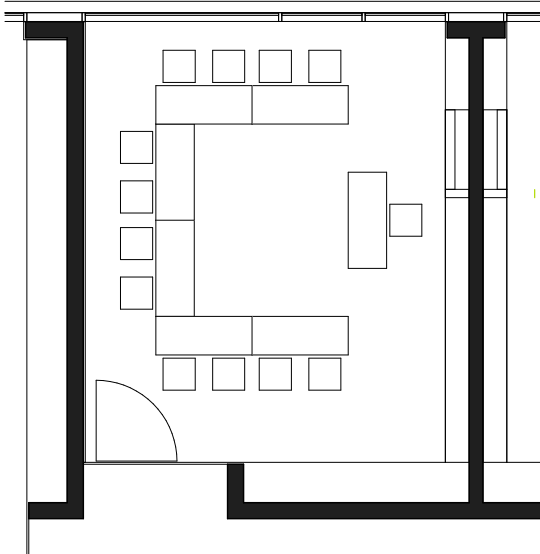

Bestuhlung bei WERK 40

- Seminar 36+1
- Vortrag 48
- U 20+1
- Theater 48
- Karree 24
- Karree 28
- Satellit 24/2
- Satellit 24/3

Tagungspauschale Kaffeepausen

- 1 x Kaffeepause mit Kaffee, Tee, Gebäck und Obst
- 2 x Kaffeepause mit Kaffee, Tee, Gebäck und Obst

WERK 8
WERK 12
 WERK 40

□ Seminar 12+1
 7 Tische 150/60, 13 Stühle

□ Block 12/6
 6 Tische 150/60, 12 Stühle

□ U 12+1
 7 Tische 150/60, 13 Stühle

□ U 14
 7 Tische 150/60, 14 Stühle

□ U 14+1
 7 Tische 150/60, 13 Stühle