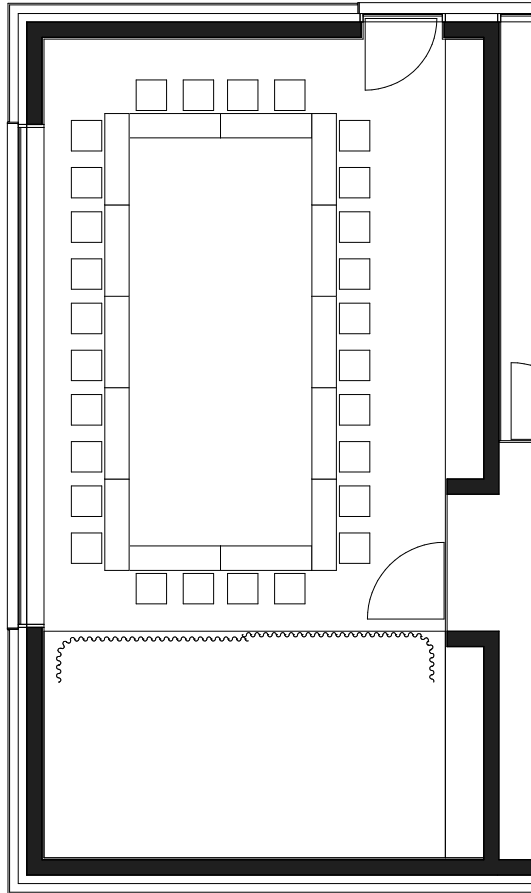

Seminarraum: Werk 8 Werk 12 Werk 40 Foyer KAFFEE im NETZWERK

Bestuhlung bei WERK 12

- Seminar 12+1
- Block 12/6
- U 12+1
- U 14
- U 14+1
- U 10+1
- Kreis 12
- Block 12/8
- Karree 12
- Karree 16
- Satellit 16/2
- Satellit 16/4

□ U 10+1
 7 Tische 150/60, 13 Stühle

WERK 8
WERK 12
WERK 40

Kreis 12
12 Stühle

Block 12/8
8 Tische 150/60, 12 Stühle

Karree 12
6 Tische 150/60, 12 Stühle

Karree 16
8 Tische 150/60, 16 Stühle

Satellit 16/2
8 Tische 150/60, 16 Stühle

Satellit 16/4
8 Tische 150/60, 16 Stühle

WERK 8
 WERK 12
 WERK 40

□ Seminar 36+1
 18 Tische 150/40, 36 Stühle, Rednerpult

□ Vortrag 48
 48 Stühle, Rednerpult

□ U 20+1
 10 Tische 150/40, 20 Stühle, Rednerpult

□ Theater 48
 48 Stühle, Bühne

WERK 8
 WERK 12
 WERK 40

Karree 24
 12 Tische 150/40, 24 Stühle

Karree 28
 14 Tische 150/40, 28 Stühle

Satellit 24/2
 12 Tische 150/40, 24 Stühle

Satellit 24/3
 12 Tische 150/40, 24 Stühle