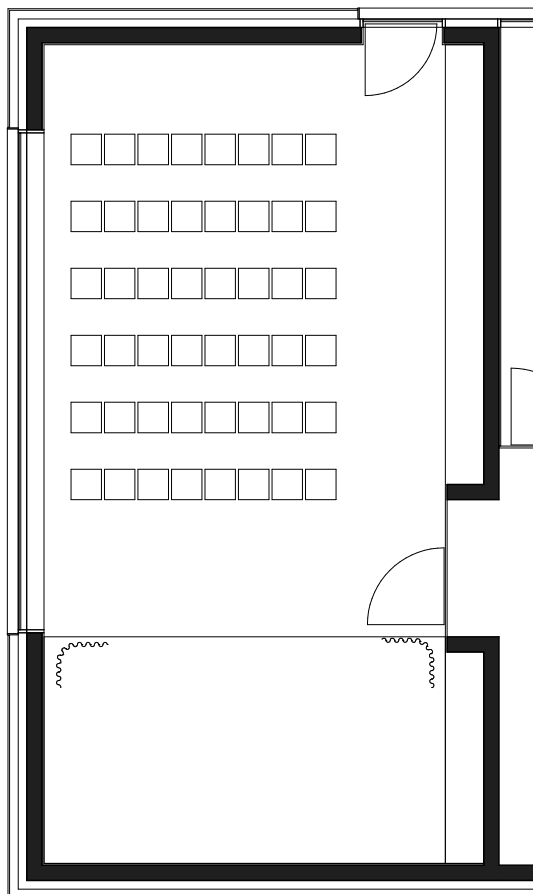

Seminarraum: Werk 8 Werk 12 Werk 40 Foyer KAFFEE im NETZWERK

Bestuhlung bei WERK 12

- Seminar 12+1
- Block 12/6
- U 12+1
- U 14
- U 14+1
- U 10+1
- Kreis 12
- Block 12/8
- Karree 12
- Karree 16
- Satellit 16/2
- Satellit 16/4

□ U 10+1
 7 Tische 150/60, 13 Stühle

WERK 8
WERK 12
WERK 40

Kreis 12
12 Stühle

Block 12/8
8 Tische 150/60, 12 Stühle

Karree 12
6 Tische 150/60, 12 Stühle

Karree 16
8 Tische 150/60, 16 Stühle

Satellit 16/2
8 Tische 150/60, 16 Stühle

Satellit 16/4
8 Tische 150/60, 16 Stühle

WERK 8
 WERK 12
 WERK 40

□ Seminar 36+1
 18 Tische 150/40, 36 Stühle, Rednerpult

□ Vortrag 48
 48 Stühle, Rednerpult

□ U 20+1
 10 Tische 150/40, 20 Stühle, Rednerpult

□ Theater 48
 48 Stühle, Bühne

WERK 8
 WERK 12
 WERK 40

Karree 24
 12 Tische 150/40, 24 Stühle

Karree 28
 14 Tische 150/40, 28 Stühle

Satellit 24/2
 12 Tische 150/40, 24 Stühle

Satellit 24/3
 12 Tische 150/40, 24 Stühle