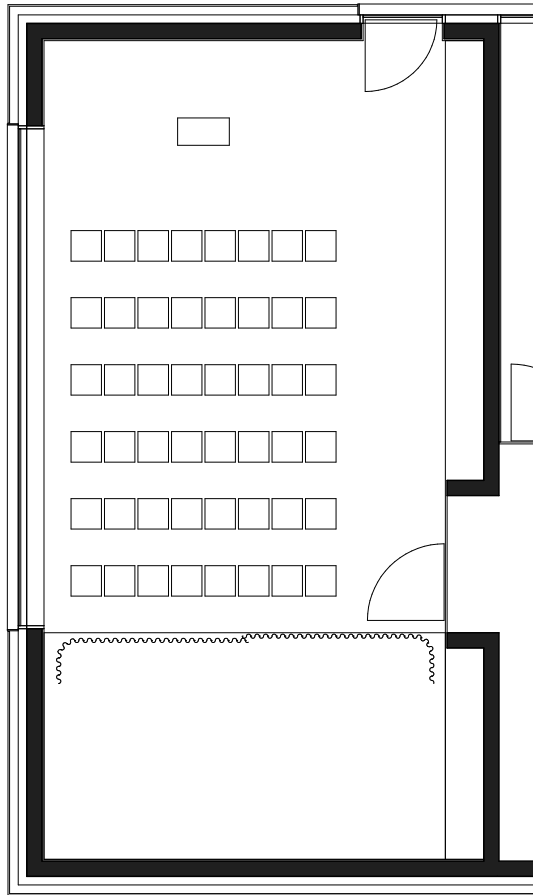

Seminarraum: Werk 8 Werk 12 Werk 40 Foyer KAFFEE im NETZWERK

Bestuhlung bei WERK 12

- Seminar 12+1
- Block 12/6
- U 12+1
- U 14
- U 14+1
- U 10+1
- Kreis 12
- Block 12/8
- Karree 12
- Karree 16
- Satellit 16/2
- Satellit 16/4

□ U 10+1
 7 Tische 150/60, 13 Stühle

WERK 8
WERK 12
WERK 40

Kreis 12
12 Stühle

Block 12/8
8 Tische 150/60, 12 Stühle

Karree 12
6 Tische 150/60, 12 Stühle

Karree 16
8 Tische 150/60, 16 Stühle

Satellit 16/2
8 Tische 150/60, 16 Stühle

Satellit 16/4
8 Tische 150/60, 16 Stühle

WERK 8
 WERK 12
 WERK 40

□ Seminar 36+1
 18 Tische 150/40, 36 Stühle, Rednerpult

□ Vortrag 48
 48 Stühle, Rednerpult

□ U 20+1
 10 Tische 150/40, 20 Stühle, Rednerpult