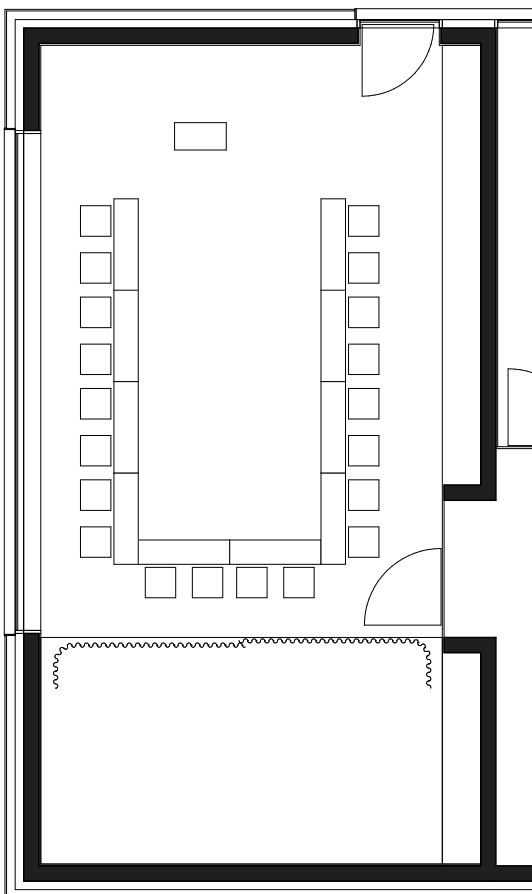

Seminarraum: Werk 8 Werk 12 Werk 40 Foyer KAFFEE im NETZWERK

Bestuhlung bei WERK 12

- Seminar 12+1
- Block 12/6
- U 12+1
- U 14
- U 14+1
- U 10+1
- Kreis 12
- Block 12/8
- Karree 12
- Karree 16
- Satellit 16/2
- Satellit 16/4

□ U 10+1
 7 Tische 150/60, 13 Stühle

WERK 8
WERK 12
WERK 40

Kreis 12
12 Stühle

Block 12/8
8 Tische 150/60, 12 Stühle

Karree 12
6 Tische 150/60, 12 Stühle

Karree 16
8 Tische 150/60, 16 Stühle

Satellit 16/2
8 Tische 150/60, 16 Stühle

Satellit 16/4
8 Tische 150/60, 16 Stühle

WERK 8
 WERK 12
 WERK 40

□ Seminar 36+1
 18 Tische 150/40, 36 Stühle, Rednerpult

□ Vortrag 48
 48 Stühle, Rednerpult

□ U 20+1
 10 Tische 150/40, 20 Stühle, Rednerpult

□ Theater 48
 48 Stühle, Bühne

WERK 8
 WERK 12
 WERK 40

Karree 24
 12 Tische 150/40, 24 Stühle

Karree 28
 14 Tische 150/40, 28 Stühle

Satellit 24/2
 12 Tische 150/40, 24 Stühle

Satellit 24/3
 12 Tische 150/40, 24 Stühle